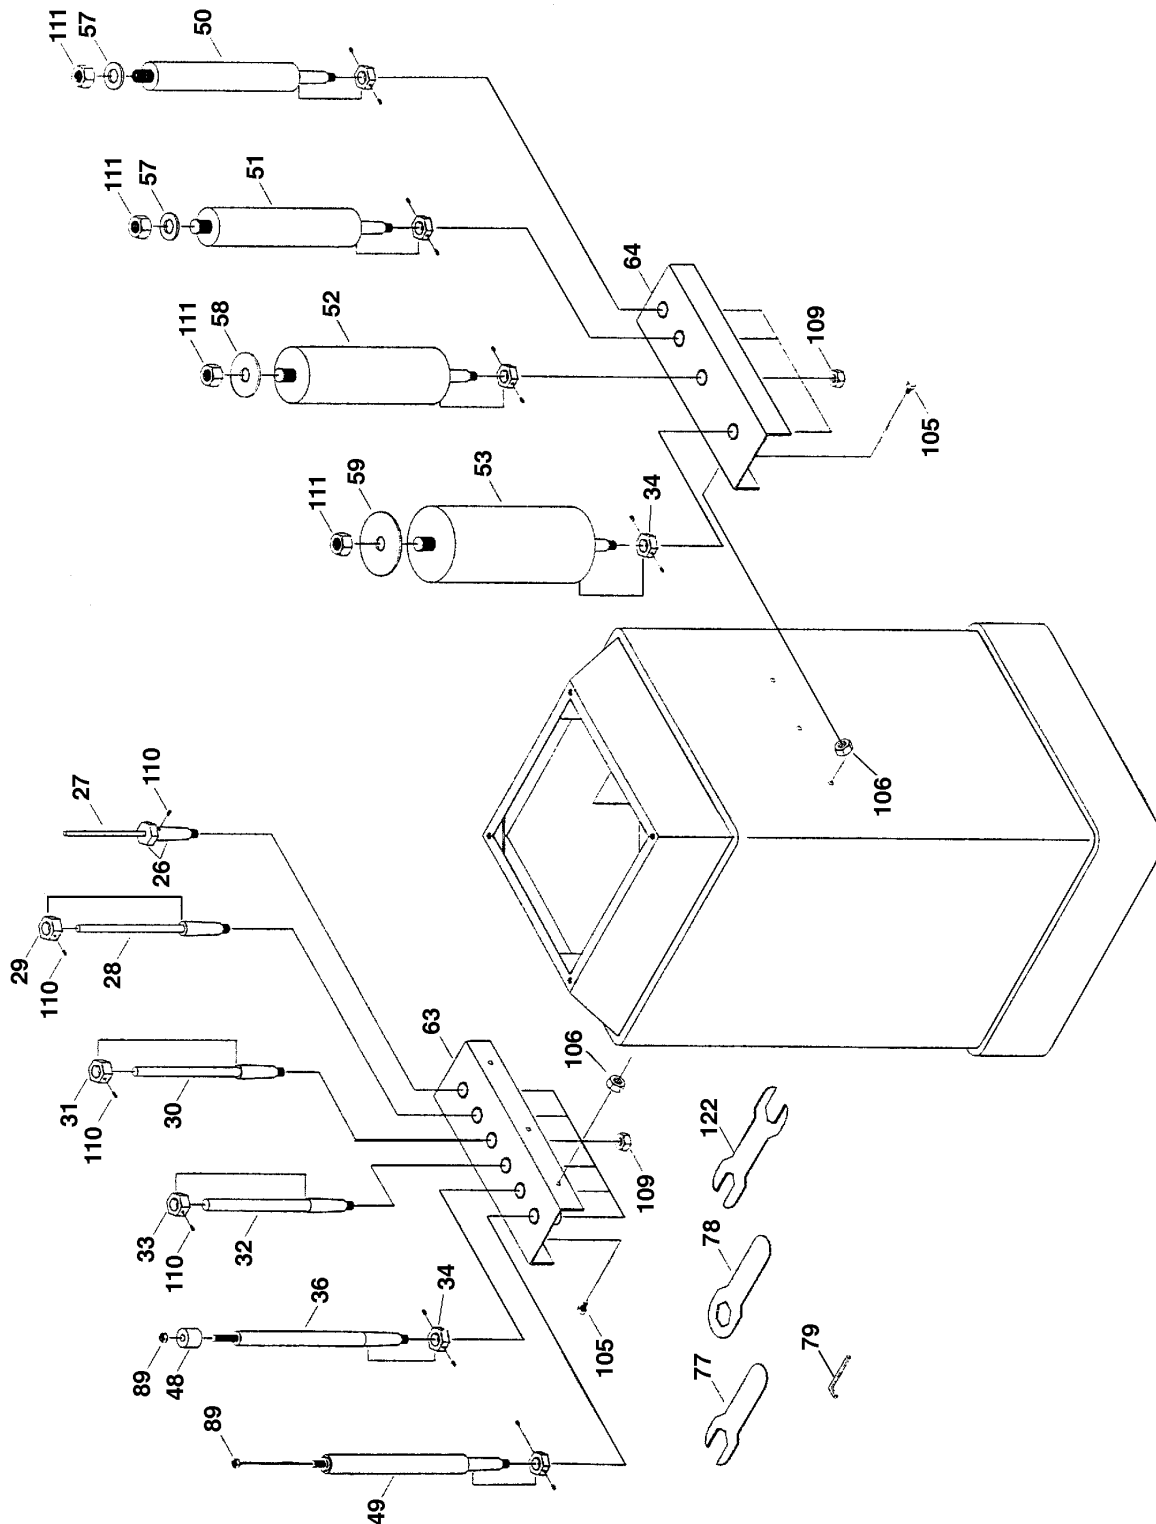

Revised/Revisé 08/2008

Spindle Diagram / Diagramme des Arbres

KC-OVS-F2

® Parts Pricing List / Liste de Prix des Pièces KC-OVS-F2

Diag.	Order # Com.	English Description	Description Française	Qty./Qté.	Price/Prix
1	3488880010	TABLE	TABLE	1	\$396.75
2	3488880020	1 5/8" TABLE INSERT	INSERTION DE TABLE 1 5/8"	1	\$28.69
3	3488880030	2 1/8" TABLE INSERT	INSERTION DE TABLE 2 1/8"	1	\$28.69
4	3488880040	BRACKET TYPE "L"	SUPPORT EN "L"	2	\$68.94
5	3488880050	OUTSIDE TRUNNION	TOURILLON EXTERIEUR	2	\$103.33
6	3488880060	INSIDE TRUNNION	TOURILLON INTERIEUR	2	\$67.56
7	3488880070	COLLECT DUST COVER	ADAPTATEUR POUR DEPOUSSIEREUR	1	\$91.94
8	3488880080	MAIN CASTING	PLAQUE MAITRESSE	1	\$293.25
9	3488880090	OIL GAUGE	JAUGE POUR L'HUILE	1	\$20.64
10	3488880100	QUILL	MANCHON	1	\$113.68
11	3488880110	COVER	COUVERCLE	1	\$51.69
12	3488880120	MAIN SHAFT	TIGE PRINCIPALE	1	\$189.58
13	3488880130	KEY	CLE DE RETENUE	1	\$5.69
14	3488880140	NUT	ECROU	2	\$6.84
15	3488880150	SPANNER NUT	ECROU SPECIAL	1	\$10.29
16	3488880160	WORM GEAR	ENGRENAGE SANS FIN	1	\$106.78
17	3488880170	"U" BLOCK	SUPPORT EN "U"	1	\$20.41
18	3488880180	BEARING BLOCK	SUPPORT D'ENGRENAGE	2	\$114.83
19	3488880190	WORM GEAR -24T	ENGRENAGE -24D	1	\$190.84
20	3488880200	CONNECTING ROD	TIGE D'OSCILLATION	2	\$14.89
21	3488880210	STUD	TIGE FILETEE	2	\$6.61
22	3488880220	DRIVE SHAFT	TIGE MAITRESSE	1	\$63.19
23	3488880230	HUB	JOINT D'EMBRAYAGE	2	\$57.33
24	3488880240	RUBBER BUMPER	JOINT EN CAOUTCHOUC	1	\$13.74
25	3488880250	CASE	BOITIER D'ENGRENAGE	1	\$212.75
26	3488880260	ARBOR SPINDLE	ARBRE DE L'AXE	1	\$25.24
27	3488880270	1/4" SPINDLE	ARBRE 1/4"	1	\$17.19
28	3488880280	3/8" SPINDLE	ARBRE 3/8"	1	\$40.19
29	3488880290	RETAINER	BAGUE DE RETENUE	1	\$10.29
30	3488880300	1/2" SPINDLE	ARBRE 1/2"	1	\$40.19
31	3488880310	RETAINER	BAGUE DE RETENUE	1	\$10.29
32	3488880320	5/8" SPINDLE	ARBRE 5/8"	1	\$45.94
33	3488880330	RETAINER	BAGUE DE RETENUE	1	\$10.29
34	3488880340	RETAINER	BAGUE DE RETENUE	6	\$10.29
35	3488880350	SHAFT GUIDE	TIGE DE FIXATION	1	\$40.08
36	3488880360	3/4" SPINDLE	ARBRE 3/4"	1	\$52.84
38	3488880380	CASE GASKET	JOINT D'ETANCHEITE DU BOITIER	1	\$12.25
48	3488880480	BUSHING	BAGUE	1	\$5.46
49	3488880490	1" SPINDLE	ARBRE 1"	1	\$57.44
50	3488880500	1 1/2" SPINDLE	ARBRE 1-1/2"	1	\$63.19
51	3488880510	2" SPINDLE	ARBRE 2"	1	\$68.94
52	3488880520	3" SPINDLE	ARBRE 3"	1	\$120.69
53	3488880530	4" SPINDLE	ARBRE 4"	1	\$132.19
54	3488880540	HEX. BOLT	BOULON HEXAGONAL	1	\$3.39
55	3488880550	GREASE FITTING	ADAPTATEUR POUR GRAISSAGE	1	\$3.28
57	3488880570	WASHER	RONDELLE	4	\$3.74
58	3488880580	WASHER	RONDELLE	2	\$4.43